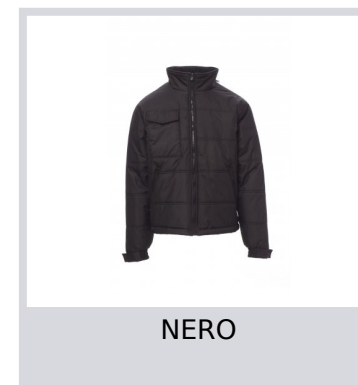

# GALAXY

001327-0049

Giubbotto trapuntato con retro sagomato e imbottitura trapuntata, rifinito con fodera ad alta densità, interno colletto in pile. Due ampie tasche con zip, tasca porta smartphone al petto e una tasca interna. Cappuccio richiudibile nel colletto.

**Composizione:** 100% POLIESTERE

**Aspetto:** PONGEE PVC 210T

**Peso:** 180 GR/MQ

**Taglie:** S-M-L-XL-XXL-3XL

**Imballo:** 1/10

**MADE IN:** MADE IN CHINA

**HS CODE:** 62014090

## Colori

BLU NAVY

SMOKE

NERO