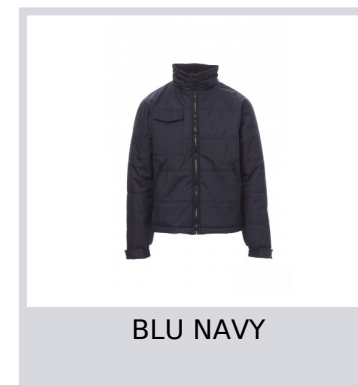

# GALAXY

001327-0049

Giubbotto trapuntato con retro sagomato e imbottitura trapuntata, rifinito con fodera ad alta densità, interno colletto in pile. Due ampie tasche con zip, tasca porta smartphone al petto e una tasca interna. Cappuccio richiudibile nel colletto.

**Composizione:** 100% POLIESTERE

**Aspetto:** PONGEE PVC 210T

**Peso:** 180 GR/MQ

**Taglie:** S-M-L-XL-XXL-3XL

**Imballo:** 1/10

**MADE IN:** MADE IN CHINA

**HS CODE:** 62014090

## Colori

BLU NAVY

SMOKE

NERO