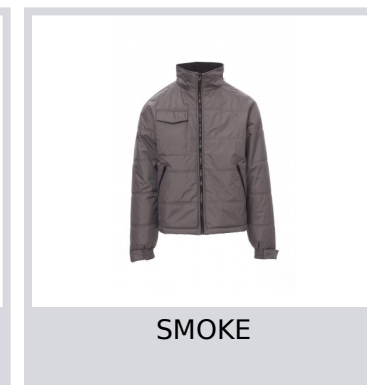

# GALAXY

001327-0049

Giubbotto trapuntato con retro sagomato e imbottitura trapuntata, rifinito con fodera ad alta densità, interno colletto in pile. Due ampie tasche con zip, tasca porta smartphone al petto e una tasca interna. Cappuccio richiudibile nel colletto.

**Composizione:** 100% POLIESTERE

**Aspetto:** PONGEE PVC 210T

**Peso:** 180 GR/MQ

**Taglie:** S-M-L-XL-XXL-3XL

**Imballo:** 1/10

**MADE IN:** MADE IN CHINA

**HS CODE:** 62014090

## Colori

BLU NAVY

SMOKE

NERO