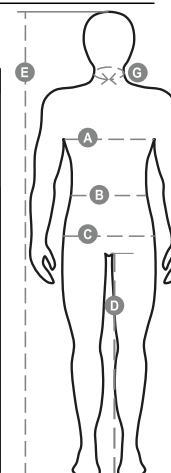

**Composizione:** 100% POLIESTERE

**Aspetto:** PONGEE PVC 210T

**Peso:** 180 GR/MQ

**Taglie:** S-M-L-XL-XXL-3XL

**Imballo:** 1/10

**MADE IN:** MADE IN CHINA

**HS CODE:** 62014090

## Guida alle taglie

International Sizes	XXS		XS		S		M		L		XL		XXL		3XL		4XL		5XL	
IT - DE	36	38	40	42	44	46	48	50	52	54	56	58	60	62	64	66	68	70	72	74
FR - ES	32	34	36	38	40	42	44	46	48	50	52	54	56	58	60	62	64	66	68	70
UK Top	29	30	31	33	34	36	38	39	41	42	44	46	47	48	50	52	53	55	56	58
UK Trousers	25	27	28	29	30	32	33	34	36	38	40	41	43	45	46	48	49	51	52	54
<b>(G) - cm</b>	37	37	38	38	39	39	40	40	41	41	42,5	42,5	44	44	45	45	46	46	47	47
<b>(G) - in</b>	14½	14½	15	15	15½	15½	15¾	15¾	16	16	16¾	16¾	17¼	17¼	17¾	17¾	18	18	18½	18½
<b>(A) - cm</b>	72	76	80	84	88	92	96	100	104	108	112	116	120	124	128	132	136	140	144	148
<b>(A) - in</b>	28	30	31	33	34	36	38	39	41	42	44	46	47	48	50	52	53	55	56	58
<b>(B) - cm</b>	64	68	72	74	76	80	84	88	92	96	100	104	108	112	116	120	124	128	132	136
<b>(B) - in</b>	25	27	28	29	30	32	33	34	36	38	40	41	43	45	46	48	49	51	52	54
<b>(C) - cm</b>	80	84	88	90	92	96	100	104	108	112	116	120	124	128	132	136	140	144	148	152
<b>(C) - in</b>	31	33	34	35	36	38	39	41	42	44	46	47	49	50	52	53	55	56	58	59
<b>(D) - cm</b>	82	82	84	84	85	85	86	86	87	87	88	88	88	88	88	88	89	89	89	89
<b>(D) - in</b>	32	32	33	33	33	33	33	33	34	34	34	34	34	34	34	34	35	35	35	35
<b>(E) - cm</b>	170/181				175/187				175/189											
<b>(E) - in</b>	67/71				69/73				69/75											